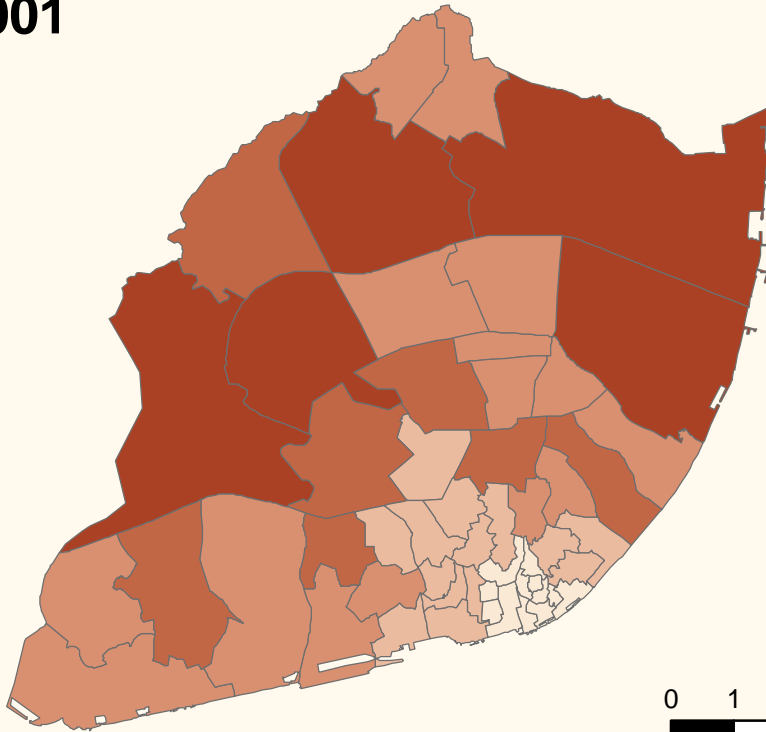

# DEMOGRAFIA - População Residente

2001

Nº de habitantes

1991

1981

Total do Concelho em 2001 = 564 657 habitantes  
Total do Concelho em 1991 = 663 394 habitantes  
Total do Concelho em 1981 = 807 937 habitantes

Fonte: INE, Censos 1981, 1991, 2001  
Execução dos Mapas: CML  
Unidade territorial: Freguesia