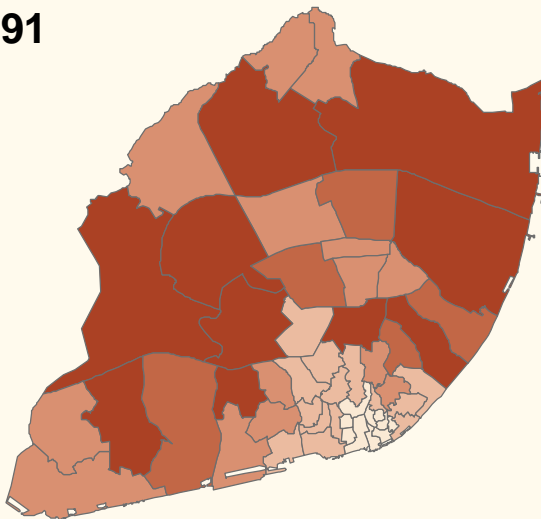

# DEMOGRAFIA - População Residente

2001

Nº de habitantes

1991

1981

Total do Concelho em 2001 = 564 657 habitantes  
Total do Concelho em 1991 = 663 394 habitantes  
Total do Concelho em 1981 = 807 937 habitantes

Fonte: INE, Censos 1981, 1991, 2001  
Execução dos Mapas: CML  
Unidade territorial: Freguesia