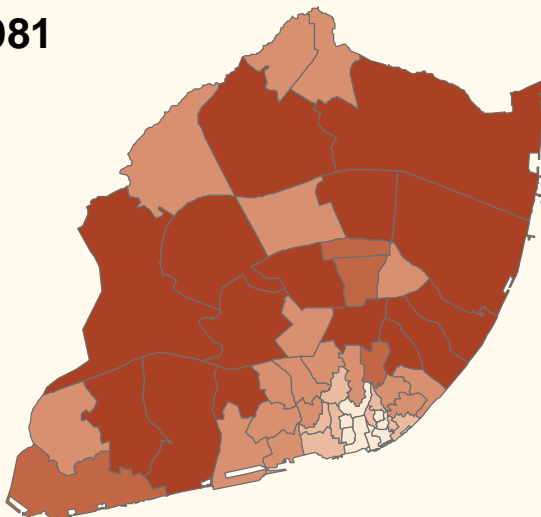

# DEMOGRAFIA - População Residente

2001

Nº de habitantes

1991

1981

Total do Concelho em 2001 = 564 657 habitantes  
Total do Concelho em 1991 = 663 394 habitantes  
Total do Concelho em 1981 = 807 937 habitantes

Fonte: INE, Censos 1981, 1991, 2001  
Execução dos Mapas: CML  
Unidade territorial: Freguesia