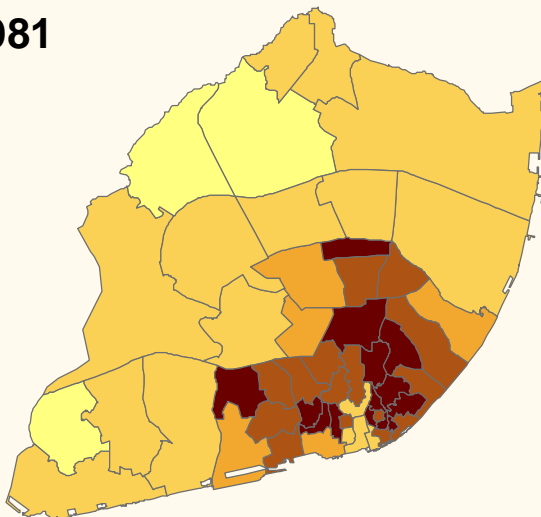

# DEMOGRAFIA - Densidade Populacional

2001

Habitantes/ha

1991

1981

Área do Concelho = 8 447.5 ha  
Densidade Média do Concelho em 2001 = 105 hab/ha  
Densidade Média do Concelho em 1991 = 135 hab/ha  
Densidade Média do Concelho em 1981 = 188 hab/ha