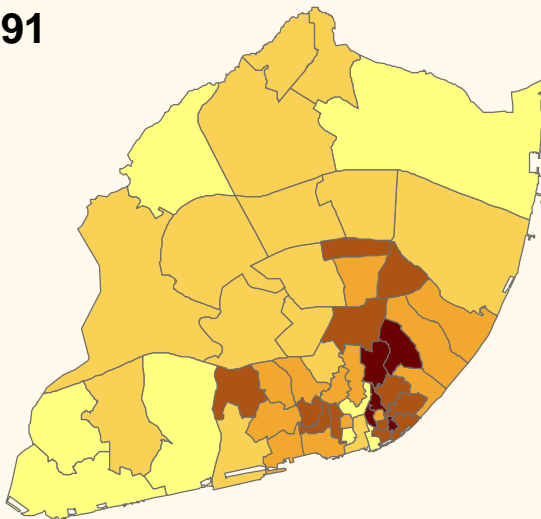

# DEMOGRAFIA - Densidade Populacional

2001

Habitantes/ha

1991

1981

Área do Concelho = 8 447.5 ha  
Densidade Média do Concelho em 2001 = 105 hab/ha  
Densidade Média do Concelho em 1991 = 135 hab/ha  
Densidade Média do Concelho em 1981 = 188 hab/ha