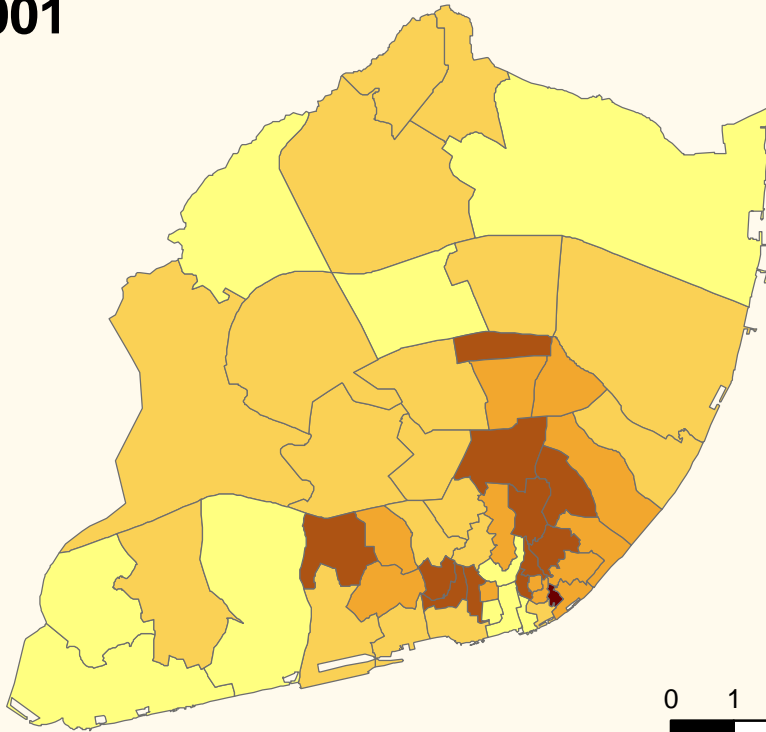

# DEMOGRAFIA - Densidade Populacional

2001

Habitantes/ha

1991

1981

Área do Concelho = 8 447.5 ha  
Densidade Média do Concelho em 2001 = 105 hab/ha  
Densidade Média do Concelho em 1991 = 135 hab/ha  
Densidade Média do Concelho em 1981 = 188 hab/ha